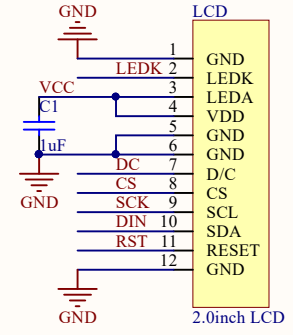

C

C

D

D

1

2

3

4

2inch LCD Module

VCC
GND
DIN
CLK
CS
DC
RST
BL

2inch LCD Module

ST7789 Controller
320×240 Pixel

J1