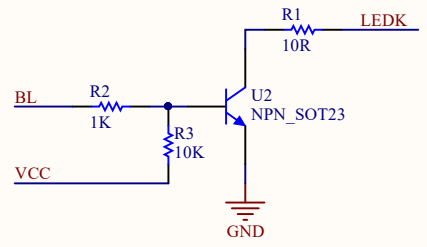

C

C

D

D

1

2

3

4

2inch LCD Module

VCC
GND
DIN
CLK
CS
DC
RST
BL

2inch LCD Module

ST7789 Controller
320×240 Pixel

J1