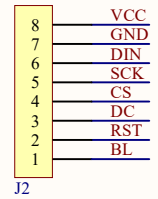

1

2

3

4

A

A

B

B

C

C

D

D

1

2

3

4

2inch LCD Module

VCC
GND
DIN
CLK
CS
DC
RST
BL

2inch LCD Module

ST7789 Controller
320×240 Pixel

J1